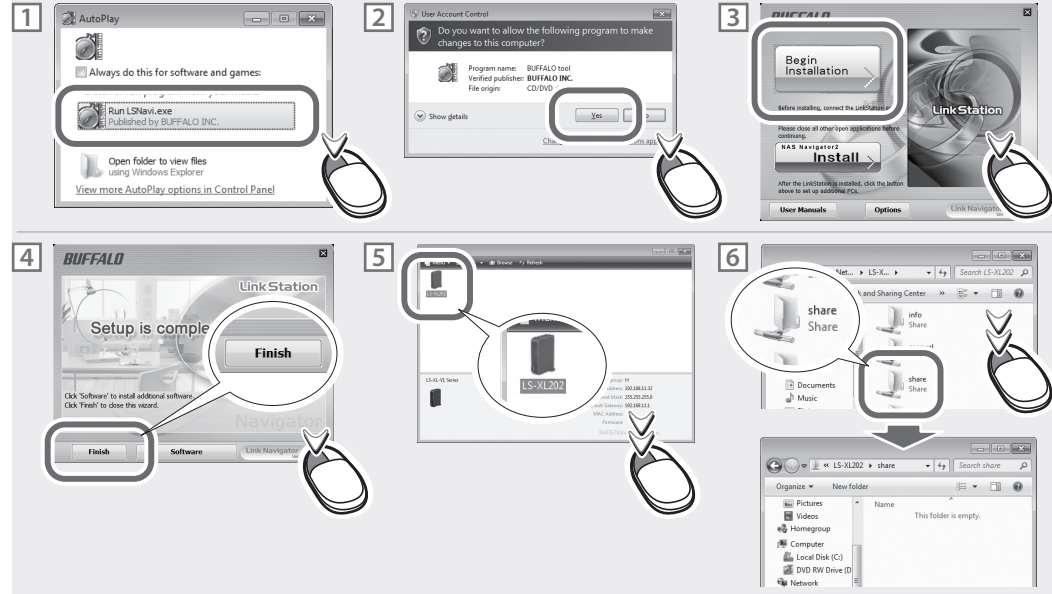

**1**

**2**

**3**

**4**

**5**

**Windows**

**Mac**

 Available on the Mac App Store

NAS Navigator2 for Mac OS X is available on the Mac App Store.

English For more help and configuration options, consult the LinkStation User Manual, available from the link in the software on your LinkNavigator CD.  
 Deutsch Weitere Informationen und Konfigurationsoptionen finden Sie im LinkStation-Benutzerhandbuch, auf das Sie über den Link in der Software auf der LinkNavigator-CD zugreifen können.

Français Pour plus d'informations ou pour découvrir des options de configuration supplémentaires, consultez le manuel d'utilisation de la LinkStation accessible depuis le lien du logiciel de votre CD LinkNavigator.