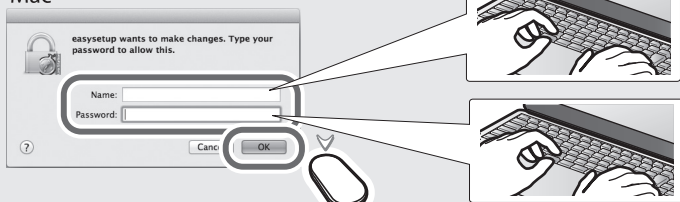

Mac

English When the screen above is displayed, enter your administrator name and password for your Mac OS.
Deutsch Geben Sie den Administratortnamen und das Kennwort für Ihr Mac-OS-Betriebssystem ein, wenn der Bildschirm oben erscheint.

Français Lorsque l'écran ci-dessus s'affiche, veuillez saisir le nom de l'administrateur et le mot de passe de votre Mac OS.
Italiano Quando appare la schermata di cui sopra, immettere il nome amministratore e la password del Mac OS.

Español Cuando aparezca la pantalla anterior, introduzca el nombre de administrador y contraseña de su Mac OS.
Português Quando o ecrã acima for exibido, introduzir o nome de administrador e a palavra-passe do Mac OS.

Svenska När ovanstående skärm visas, skriv in ditt administratörsnamn och lösenord för ditt Mac OS.
Nederlands Als bovenstaand scherm wordt weergegeven, voer uw administratornaam en wachtwoord voor uw Mac OS in.

Norsk Når skjermen over vises, angi din administratortnavn og passord for Mac OS.
Dansk Kun skærmbilledet ovenover fremkommer, bedes du indtaste dit administratortnavn til din Mac OS.

Suomi Kun yläpuolella oleva näyttö on näkyvässä, syötä Mac OS järjestelmänhallinnan nimesi ja salasanas.
Русский Когда появится указанное выше окно, введите имя администратора и пароль для системы Mac OS.

한국어 위 이미지와 같은 화면이 표시되면 Mac OS의 관리자 이름 및 암호를 입력합니다.
简体中文 当显示上面屏幕时，请输入您 Mac OS 的管理员名称及密码。

繁體中文 當出現上述視窗時，請輸入您在 Mac OS 中的系統管理員名稱及密碼。
ไทย เมื่อหน้าจอด้านบนปรากฏขึ้น ให้ป้อนชื่อผู้ดูแลระบบและรหัสผ่านของคุณสำหรับ Mac OS

Indonesia Ketika layar di atas ditampilkan, masukkan nama dan kata sandi administrator Anda untuk Mac OS Anda.
Tiếng Việt Khi màn hình ở trên hiển thị, hãy nhập tên quản trị viên và mật khẩu cho Mac OS của quý vị.

العربية عندما يتم عرض الشاشة الموضحة أعلاه، أدخل اسم المسؤول وكلمة المرور الخاصة بنظام Mac OS.

Türk Yukarıdaki ekran görüntülendiğinde Mac OS yönetici adınızı ve parolanızı girin.
日本語 この画面が表示されたら、お使いのMacの管理者ユーザー名とパスワードを入力してください。

This Class B digital apparatus complies with Canadian ICES-003.
Cet appareil numérique de la classe B est conforme à la norme NMB-003 du Canada.

AC adapter
Asian Power Devices Inc. WA-18G12U (US), WA-18H12 (others)