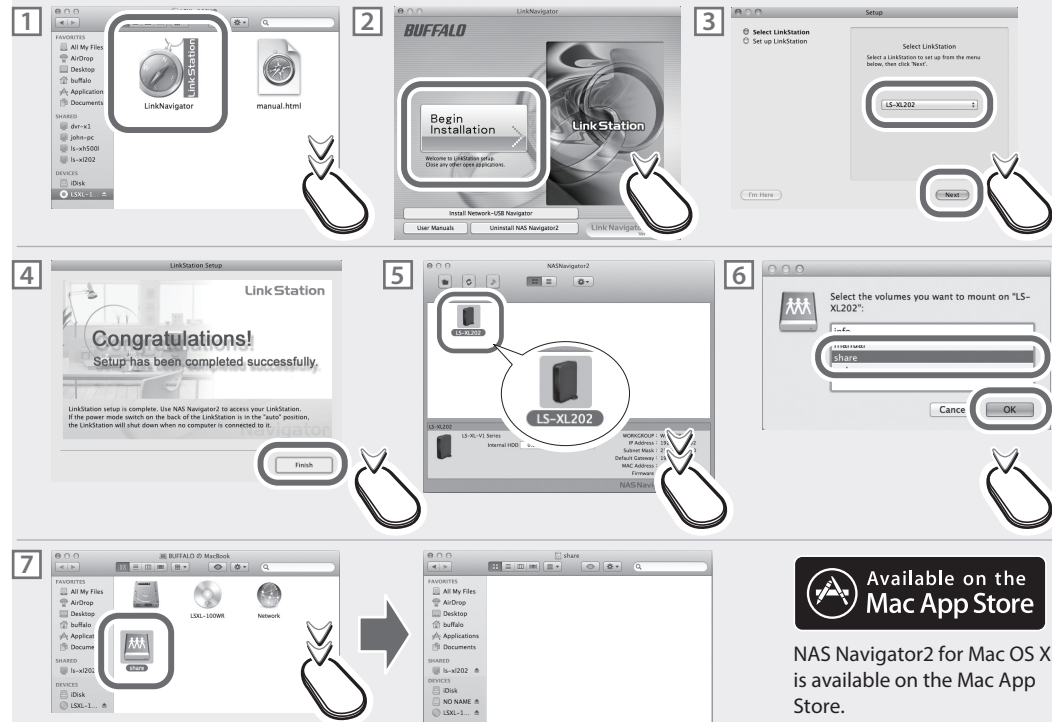

**1**

**2**

**3**

**4**

**5**

**Windows**

**Mac**

 Available on the Mac App Store

NAS Navigator2 for Mac OS X is available on the Mac App Store.

English For more help and configuration options, consult the LinkStation User Manual, available from the link in the software on your LinkNavigator CD.  
 Deutsch Weitere Informationen und Konfigurationsoptionen finden Sie im LinkStation-Benutzerhandbuch, auf das Sie über den Link in der Software auf der LinkNavigator-CD zugreifen können.